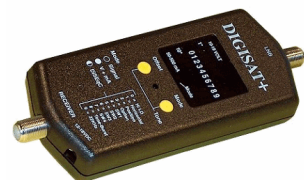

### DIGISATPRO

Busca Satélites c/ LCD Bezouro Controlo 22Khz / Disecq

Familia:

Subfamilia:

Marca:

Ferramenta

Medidores

Emitior

### DIGISAT+

Busca Satélites c/ Led's Bezouro Controlo 22Khz / Disecq

Familia:

Subfamilia:

Marca:

Ferramenta

Medidores

Emitior